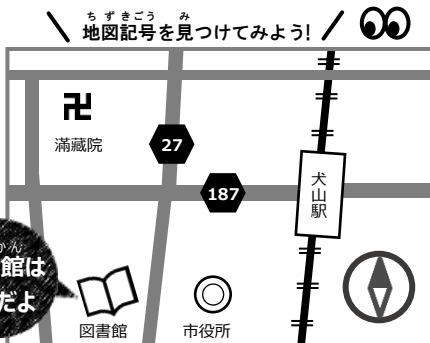

『ちいさなくも』
エリック カール // さく
もり ひさし // やく
偕成社 分類E
資料 No.220114821

『くもにアイロン』
おおぎやなぎ ちか // さく
山村 浩二 // 絵
福音館書店 分類E
資料 No.190551556

図書館カレンダー 9月

楽田図書館

としょかん Facebook

図書館の場所

〒484-0083
犬山市大字犬山字東古券322番地1
電話番号 0568(62)6300

ホームページ
「いぬやましつとしょかん」で
検索してね

図書館の使い方

開いている時間

犬山市立図書館 午前10時～午後6時
楽田ふれあい図書館 午前10時30分～午後5時

お休みの日

毎週月曜日（祝日・振替休日は次の平日が休館）
楽田ふれあい図書館 毎週月～金曜日
本館・楽田ふれあい図書館共通
・年末年始（12月28日～1月3日）
・館内特別整理期間

図書館カードを作るには

身分証明書（保険証、学生証等）を持って来てください。